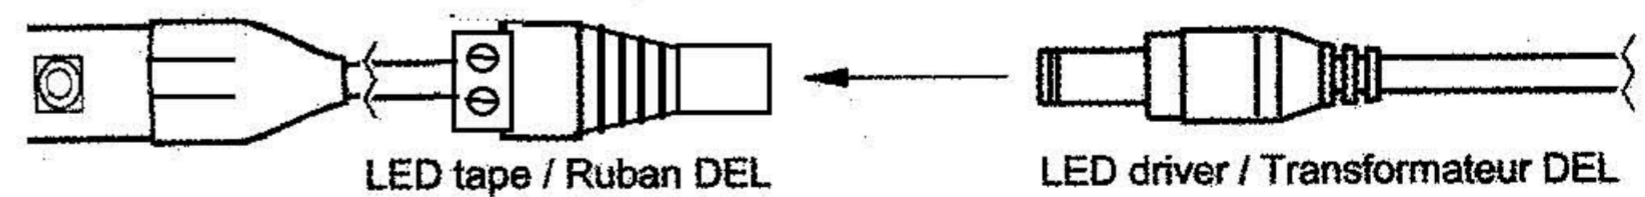

3 Connect the LED tape with the LED driver, then, plug in the wall outlet.
Connecter le ruban DEL avec le transformateur LED, puis, brancher dans une prise murale.