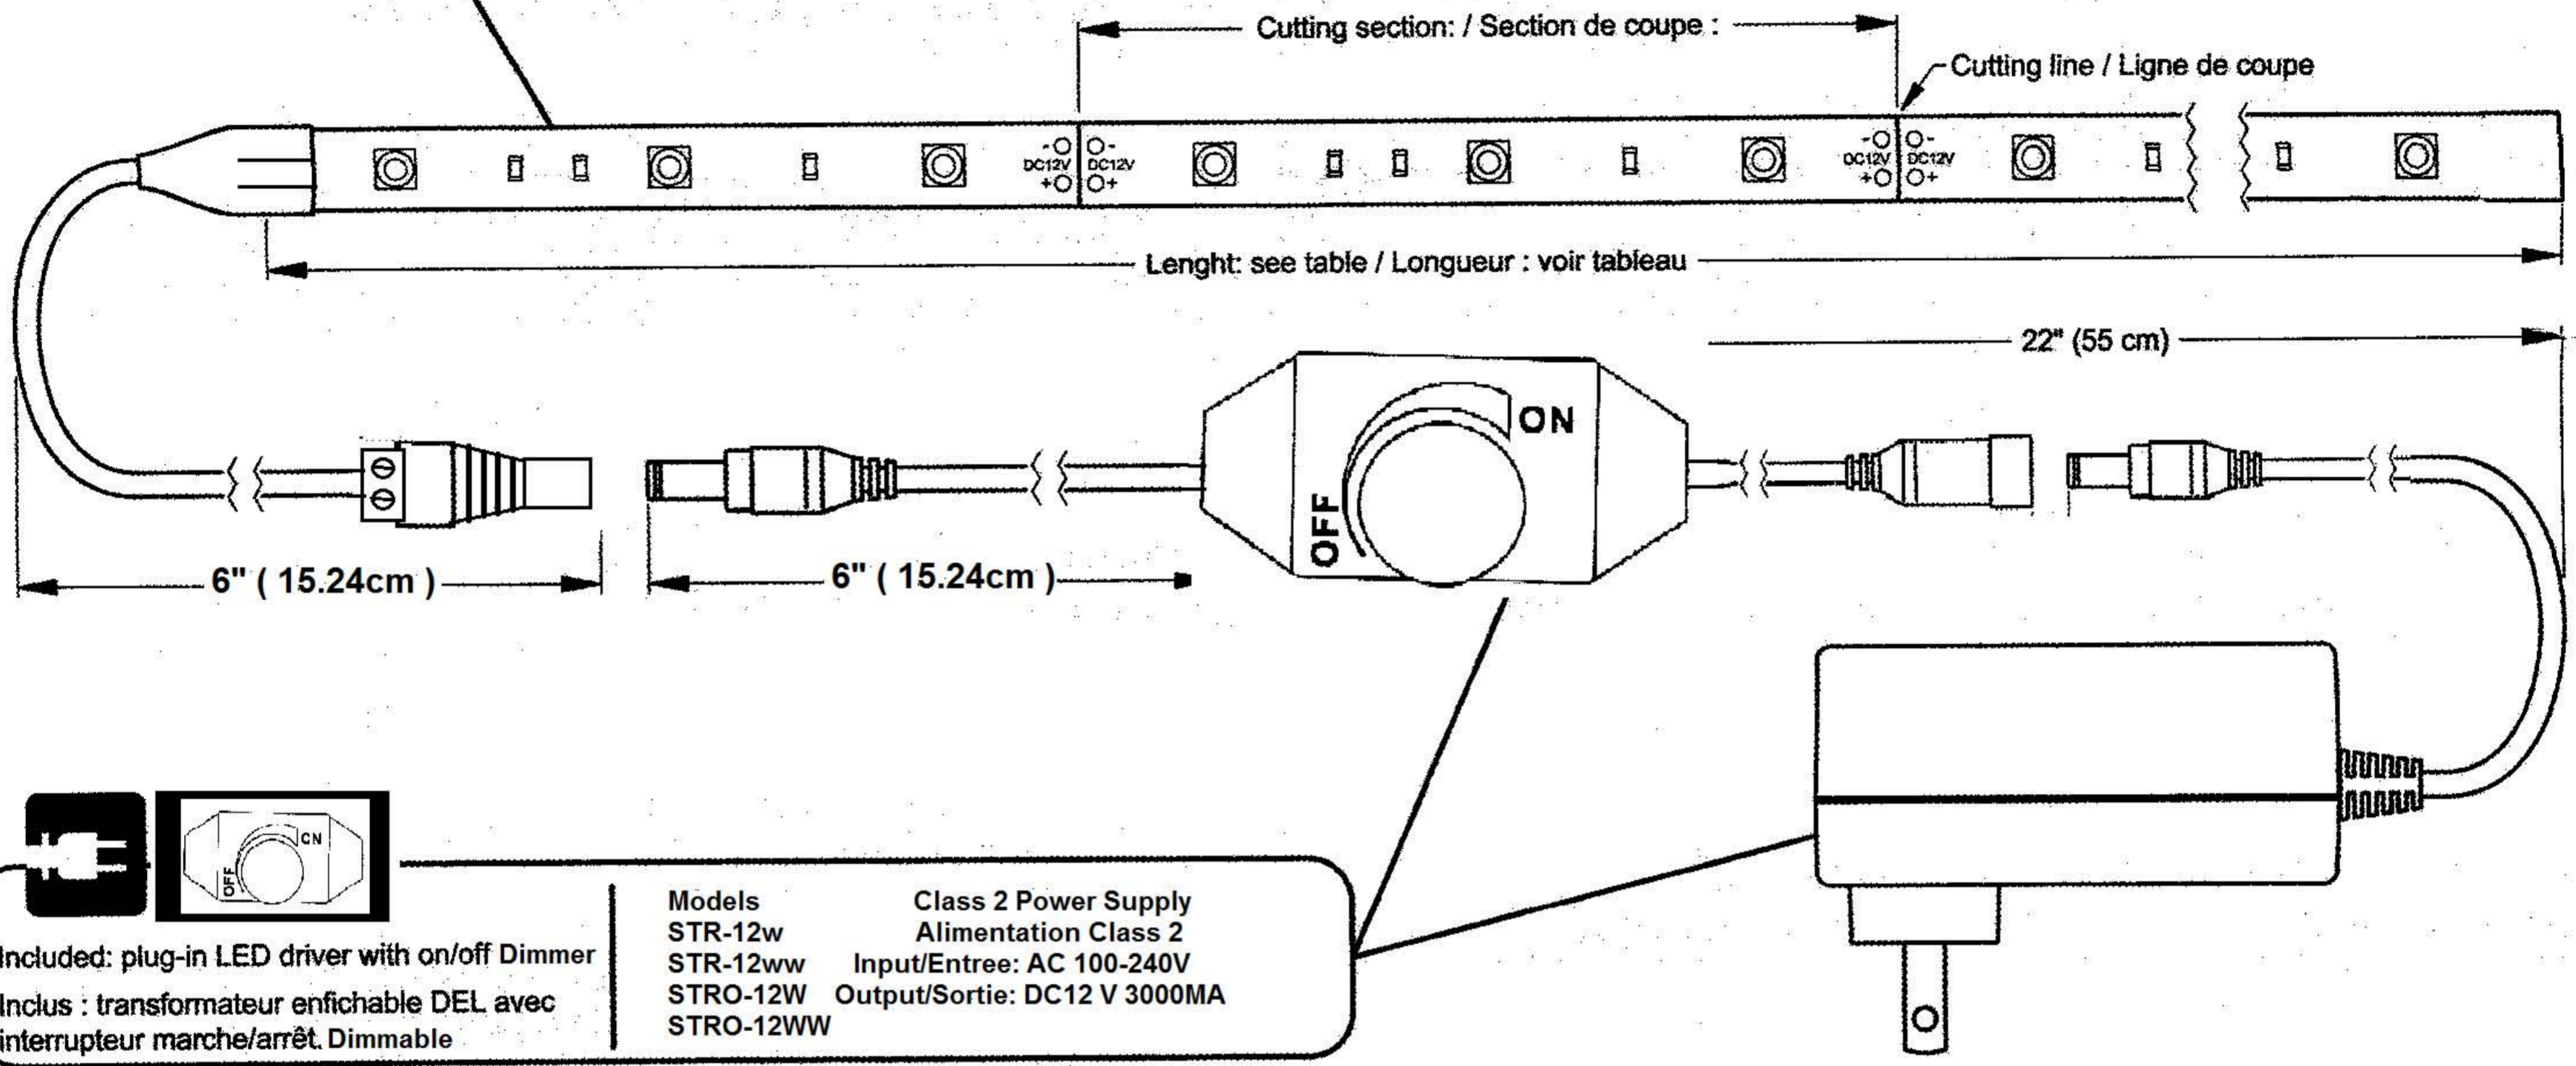

Extra Low Voltage LED flexible Strip Lighting 12V DC
 Rubans Flexibles a tres basse Tension LED 12V DC

Flexible Strips / Rubans Flexibles

Lenght / Longueur 5m LED Qty./Qte/De LED 60LED/M

Flexible Strips / Rubans Flexibles

Included: plug-in LED driver with on/off Dimmer
 Inclus : transformateur enfichable DEL avec interrupteur marche/arrêt. Dimmable

Models	Class 2 Power Supply
STR-12w	Alimentation Class 2
STR-12ww	Input/Entree: AC 100-240V
STRO-12W	Output/Sortie: DC12 V 3000MA
STRO-12WW	

Installation instructions / Instructions d'installation

1 If needed, cut the LED tape on a cutting line at desired length.
 Au besoin, couper le ruban DEL sur une ligne de coupe à la longueur désirée.

2 Remove the protection tape and stick the LED tape to the mounting surface.
 Retirer la protection du ruban adhésif et coller le ruban DEL à la surface de montage.

3 Connect the LED tape with the LED driver, then, plug in the wall outlet.
 Connecter le ruban DEL avec le transformateur LED, puis, brancher dans une prise murale.

4 If needed add 6" coupler to extend LED Strip
 Au besoin d'extensionner le ruban LED ajouter le raccord d'extension