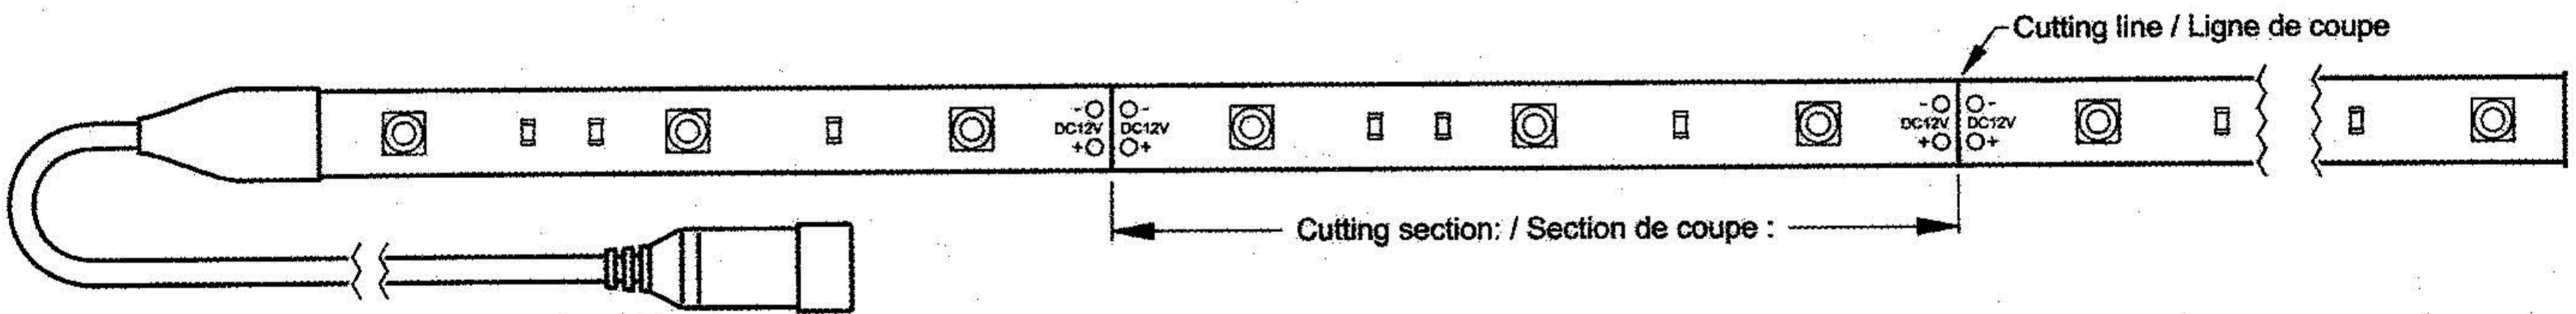

Extra Low Voltage LED flexible Strip Lighting 12V DC
 Rubans Flexibles a tres basse Tension LED 12V DC

Flexible Strips / Rubans Flexibles

Lenght / Longueur 5m LED Qty./Qte/De LED 60LED/M

Flexible Strips / Rubans Flexibles

Included: plug-in LED driver with on/off Dimmer
 Inclus : transformateur enfichable DEL avec interrupteur marche/arrêt. Dimmable

Models	Class 2 Power Supply
STR-12w	Alimentation Class 2
STR-12ww	Input/Entree: AC 100-240V
STRO-12W	Output/Sortie: DC12 V 3000MA
STRO-12WW	

Installation instructions / Instructions d'installation

1 If needed, cut the LED tape on a cutting line at desired length.
 Au besoin, couper le ruban DEL sur une ligne de coupe à la longueur désirée.

2 Remove the protection tape and stick the LED tape to the mounting surface.
 Retirer la protection du ruban adhésif et coller le ruban DEL à la surface de montage.